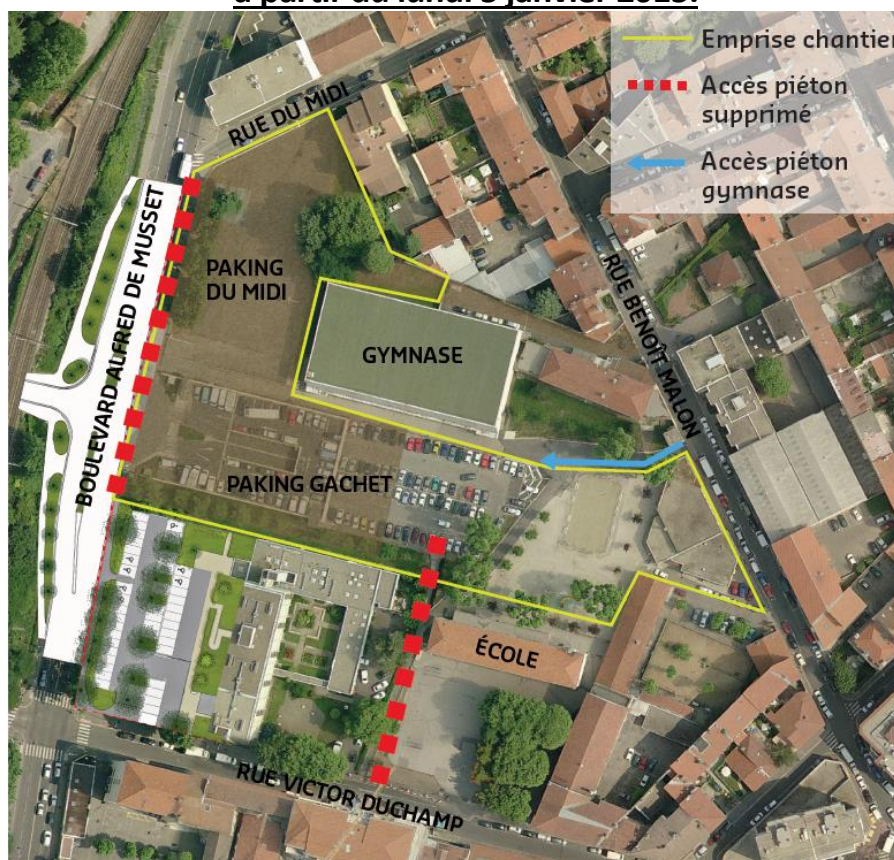

## TRANSFORMATION DE L'ÎLOT GACHET FERMETURE DU PARKING

Le lancement des travaux du jardin Gachet (espace public de 6 000 m<sup>2</sup>) nécessite la fermeture définitive du parking au cœur de l'îlot Gachet à partir du 5 janvier 2015.

**A cette fin, l'EPA de Saint-Etienne va procéder  
à la fermeture du parking accessible depuis la rue Benoît Malon**

**à partir du lundi 5 janvier 2015.**

Nous vous remercions par avance de votre compréhension pour les éventuels désagréments occasionnés par cette intervention. Nous restons à votre disposition pour tout complément d'information.

Pour information, des places de stationnement sont à votre disposition, rue Victor Duchamp, devant la Maison de Retraite des Hortensias.

**Contact EPA de Saint-Etienne :**  
Informations travaux : 04 77 34 43 60